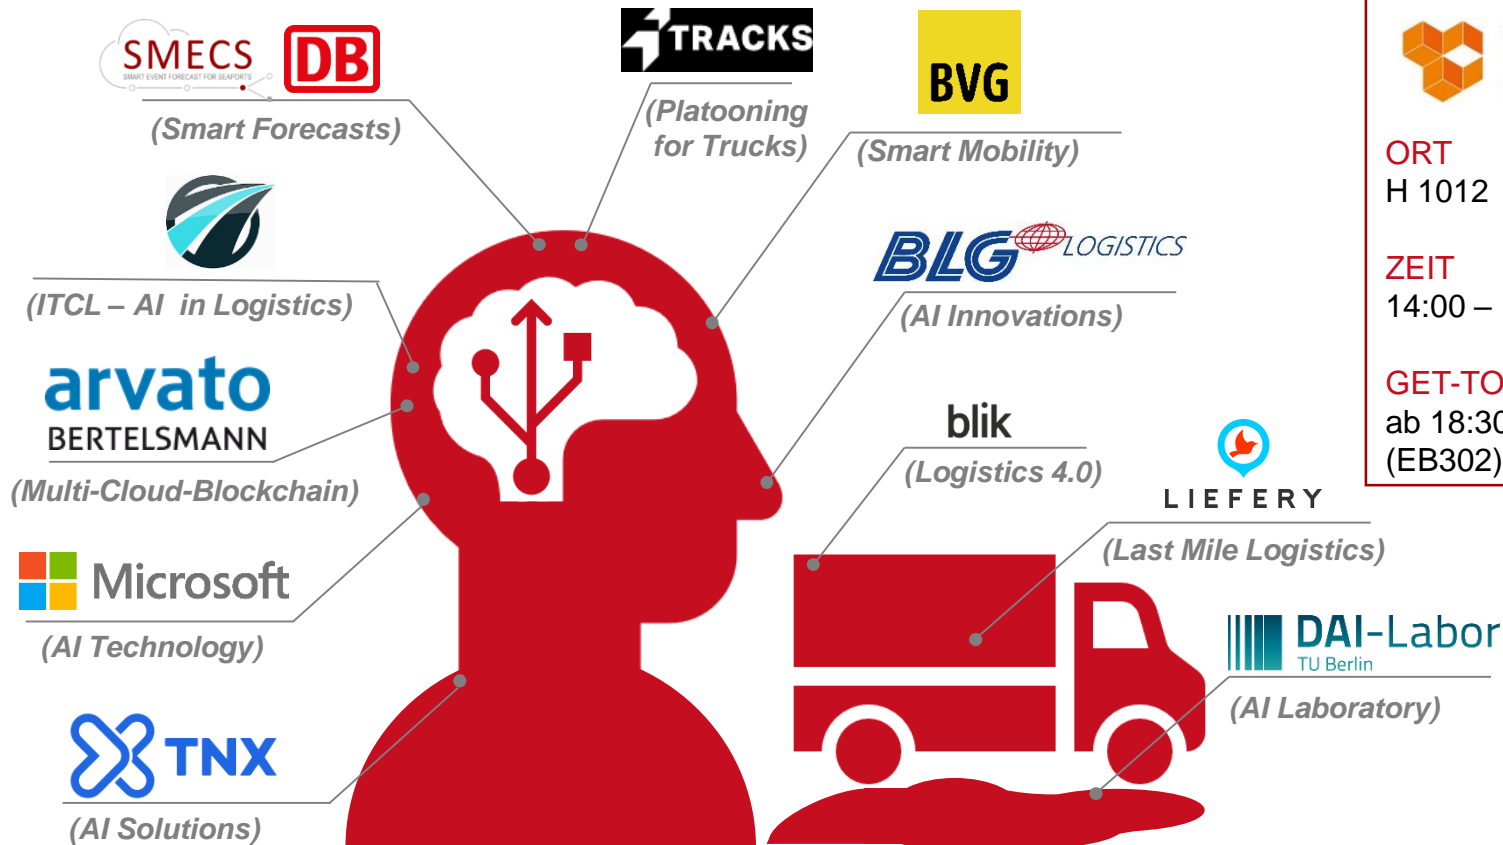

# Logistikpraxisseminar 2019

Teilnahme obligatorisch in  
allen Logistikveranstaltungen

## Künstliche Intelligenz in der Logistik – Mehr als nur ein Hype

 **TAG DER LOGISTIK**  
11. April 2019

**ORT**  
H 1012

**ZEIT**  
14:00 – 18:30 Uhr

**GET-TOGETHER**  
ab 18:30 Uhr im WiWi Café  
(EB302)

Anmeldung: <https://bit.ly/2Bjf0CJ> oder mit QR-Code

Informationen: <http://www.logistik.tu-berlin.de/> ■ <http://www.tag-der-logistik.de/>