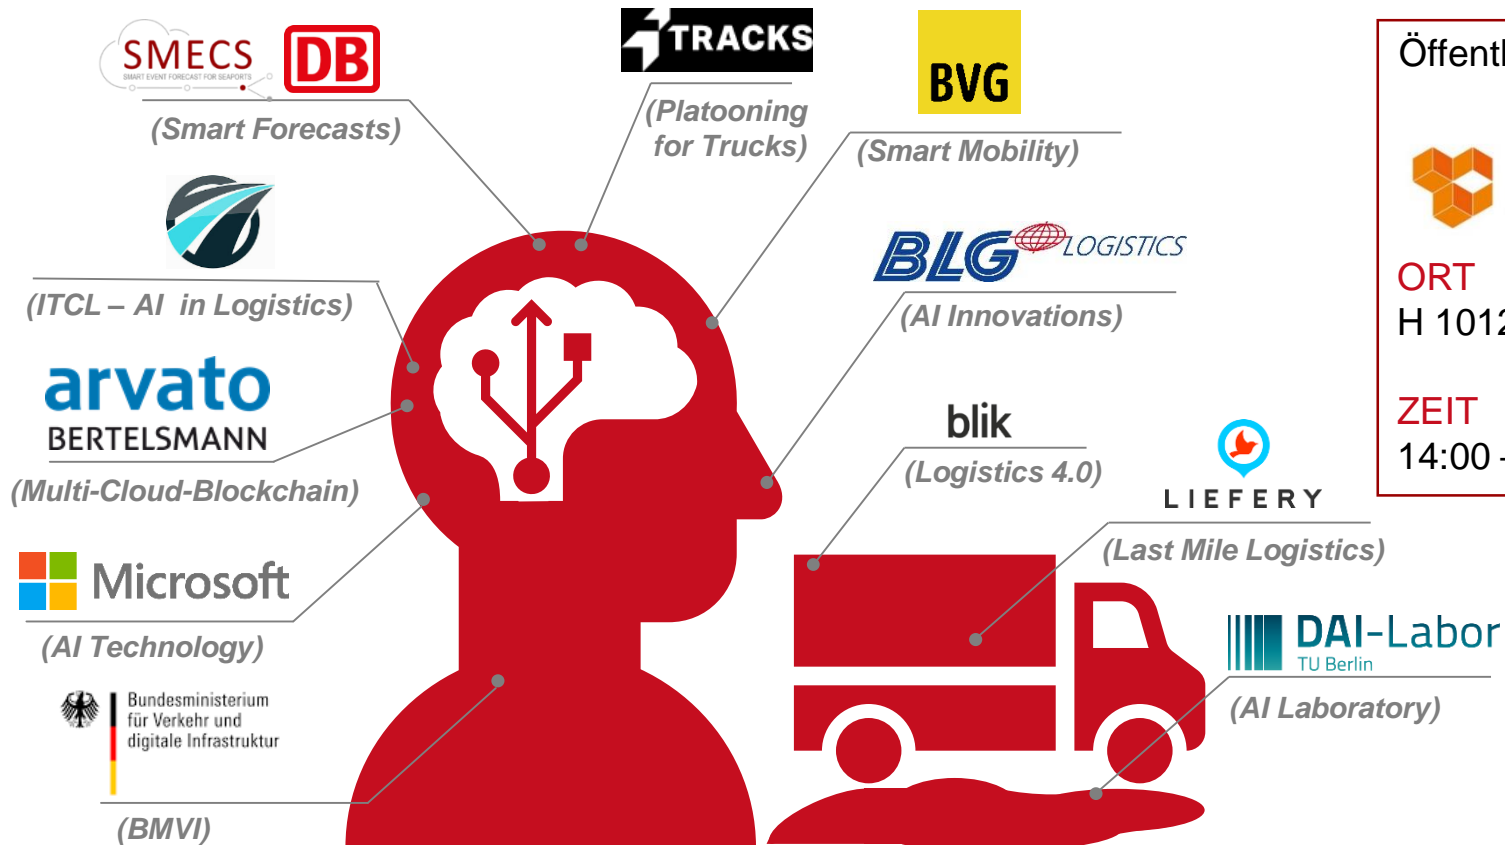

Logistikpraxisseminar 2019

Teilnahme obligatorisch in
allen Logistikveranstaltungen

Künstliche Intelligenz in der Logistik – Mehr als nur ein Hype

Öffentliche Vortragsreihe
zum

TAG DER LOGISTIK
11. April 2019

ORT
H 1012

ZEIT
14:00 – 18:30 Uhr

Anmeldung: <https://bit.ly/2Bjf0CJ> oder mit QR-Code

Informationen: <http://www.logistik.tu-berlin.de/> ■ <http://www.tag-der-logistik.de/>

Logistik, 11. April 2019
Prof. Dr.-Ing. Frank Straube
Fachgebiet Logistik

Platzhalter: in Kooperation mit der
BVL Regionalgruppe + Logo